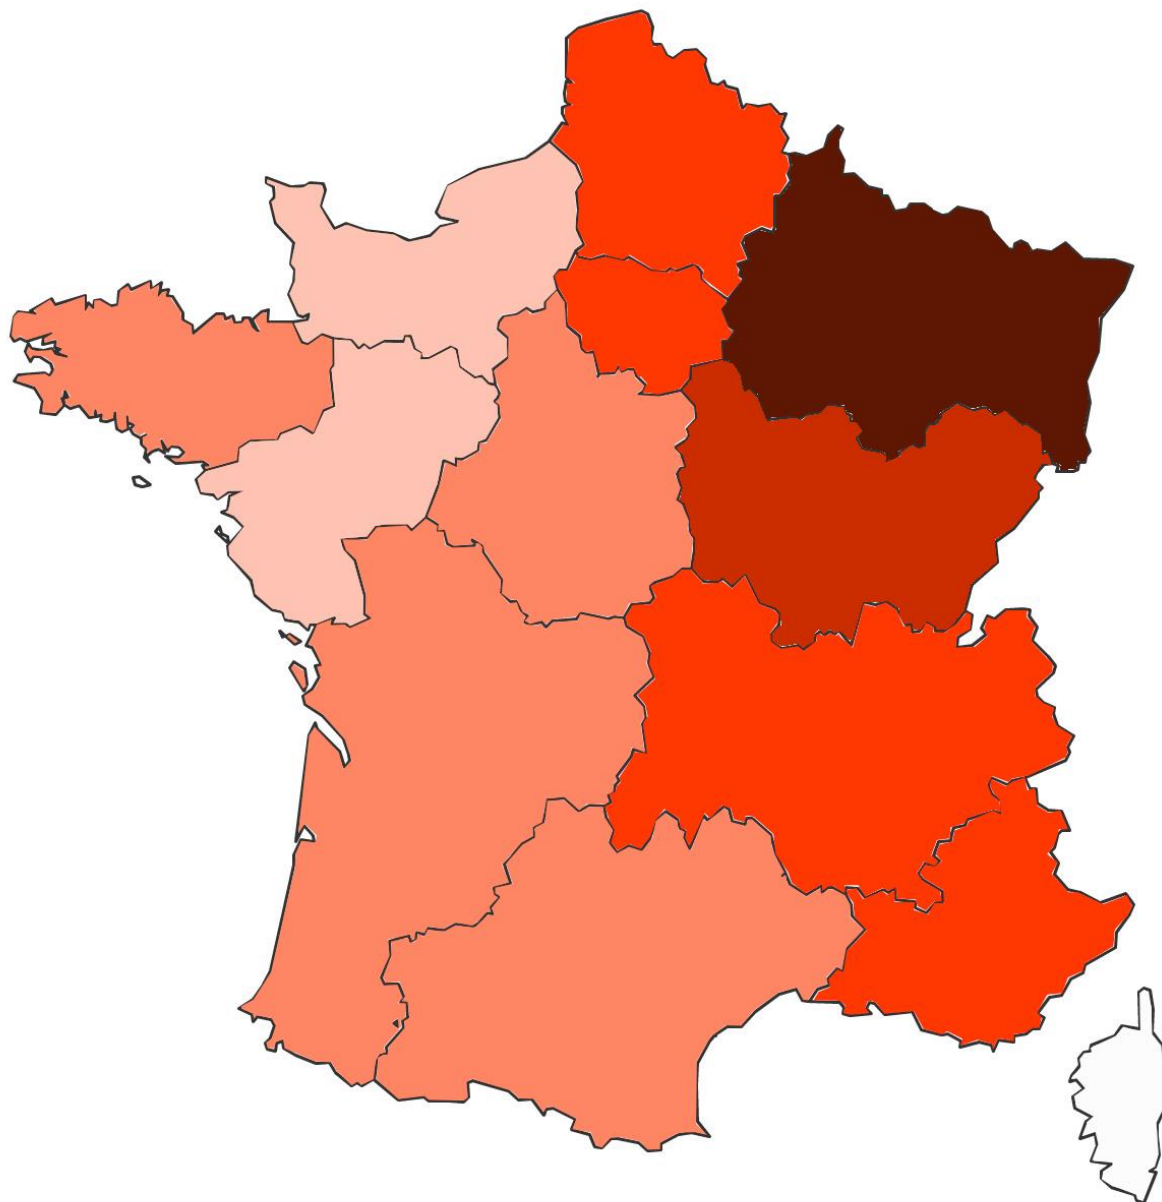

Carte représentative des candidats à la licence Langues Etrangères Appliquées à Strasbourg en 2018, par Régions

A partir des données PARCOURSUP

Région	Nombre de Candidats
Auvergne – Rhône- Alpes	40
Bourgogne-Franche- Comté	96
Bretagne	20
Centre – Val de Loire	12
Corse	1
Grand Est	1304
Haut de France	24
Ile de France	41
Normandie	10
Nouvelle-Aquitaine	20
Occitanie	17
Pays de la Loire	9
Provence-Alpes-Côte d'azur	25
Outre -Mer	29

Carte représentative des candidats à la licence Langues Etrangères Appliquées à Strasbourg en 2018, par ville en Alsace.

A partir des données PARCOURSUP

Ville	Nombre de Candidats
Strasbourg	507
Colmar	69
Mulhouse	59
Bischheim	44
Sélestat	38
Saint-Louis	34
Bouxwiller	28
Illkirch	26
Molsheim	25
Wissembourg	22
Saverne	21
Schiltigheim	20