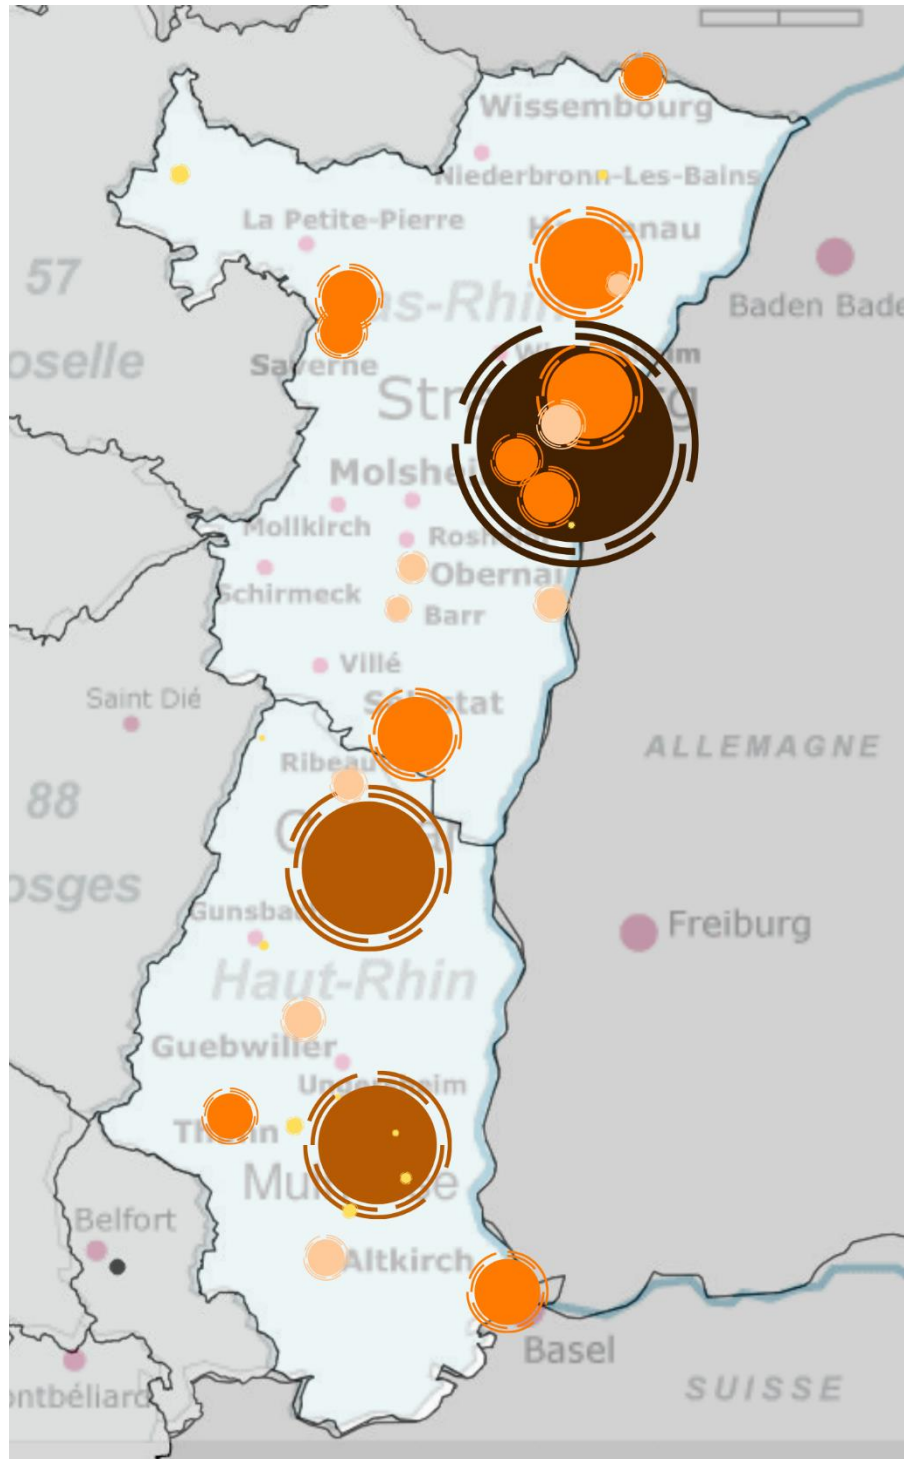

Carte représentative des candidats à la licence Langues Etrangères Appliquées à Strasbourg en 2018, par Régions

A partir des données PARCOURSUP

Région	Nombre de Candidats
Auvergne – Rhône- Alpes	40
Bourgogne-Franche- Comté	96
Bretagne	20
Centre – Val de Loire	12
Corse	1
Grand Est	1304
Haut de France	24
Ile de France	41
Normandie	10
Nouvelle-Aquitaine	20
Occitanie	17
Pays de la Loire	9
Provence-Alpes-Côte d'azur	25
Outre -Mer	29

Carte représentative des candidats à la licence Langues Etrangères Appliquées à Strasbourg en 2018, par ville en Alsace.

A partir des données PARCOURSUP

Ville	Nombre de Candidats
Strasbourg	507
Colmar	69
Mulhouse	59
Bischheim	44
Sélestat	38
Saint-Louis	34
Bouxwiller	28
Illkirch	26
Molsheim	25
Wissembourg	22
Saverne	21
Schiltigheim	20